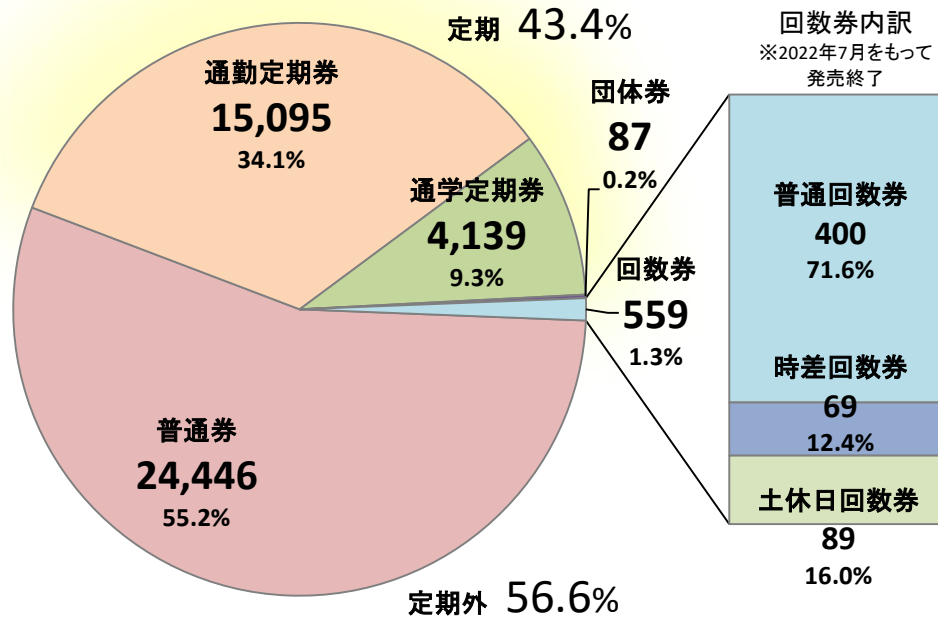

旅客数

計 44,326 (単位:千人)

旅客収入

計 9,358 (単位:百万円)